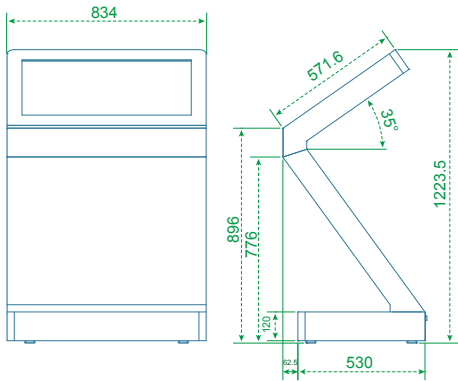

32"

· 32吋觸控螢幕

KS-905

外觀尺寸 (W) 834x(D) 530x(H) 1223.5mm

· 可擴充機構

· 廣告大圖黏貼

機台顏色多樣化>>

選購配備

- 讀卡機(IC/RFID)
- 紅外線(雷射)感應器

標準配備與產品特色

- 機台採超薄設計，符合人體工學，以最舒適的角度使用。
- 金屬鋼板材質(SPCC)板厚1.6mm以上，並經酸洗及防銹處理。
- 模組化結構，組裝、拆裝、維修均方便。
- 隱藏式Hi-Fi喇叭，可播放動態立體聲效果。
- 附加可調式腳墊，容易固定機台或移動機台。
- 電源 AC110V / AC220V 並防突波、雷擊，設備運轉穩定。
- 內建每日自動定時開關機、假日自動開關機功能，免於人工維護成本。
- 標準配備：
 - 32 吋LED/LCD觸控式螢幕
 - 中央處理器(CPU) - Intel 雙核心系列以上
 - 記憶體(RAM) - DDR 1GB以上
 - 硬碟(HD) - 500GB 以上
 - 連接埠(Port) - USB、RS232、RJ45(網路)
 - 作業系統(OS) - Windows 7

(本型錄商品規格依照實際出貨為準)