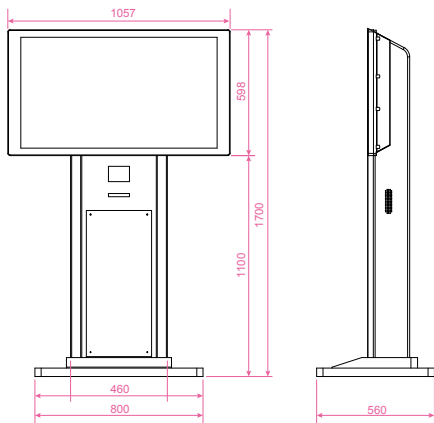

42"

KS-903X

外觀尺寸 (W) 1057x (D) 560x (H) 1700mm

· 42吋觸控螢幕

· RFID感應

· 熱感式印表機

· 壓克力廣告貼圖

機台顏色多樣化>>

選購配備

- 讀卡機(IC/RFID)
- 紅外線(雷射)感應器
- 條碼掃描器(Barcode)
- 系統還原卡
- UPS 不斷電系統
- 數位TV、有線TV模組

標準配備與產品特色

- 機台採超薄設計，符合人體工學，以最舒適的角度使用。
- 為方便維護，機台主體需具備維修門。
- 為使機台色彩活潑化，機體前方可依需求製作壓克力雷射雕刻主體式樣，並且可以 LED 燈照明凸顯雕刻圖樣。
- 模組化結構，組裝、拆裝、維修均方便。
- 隱藏式Hi-Fi喇叭，可播放動態立體聲效果。
- 附加可調式腳墊，容易固定機台。
- 電源AC110V / AC220V 並防突波、雷擊，設備運轉穩定。
- 內建每日自動定時開關機、假日自動開關機功能，免於人工維護成本。
- 標準配備：
 - 42吋 LCD 觸控式螢幕(標準)
 - 中央處理器 (CPU) - Intel 雙核心系列以上
 - 記憶體 (RAM)- DDR 2GB
 - 硬碟 (HD) - 500GB
 - 連接埠 (Port) - USB、RS232、RJ45(網路)
 - 作業系統 (OS) - Windows 7 (本型錄商品規格依照實際出貨為準)